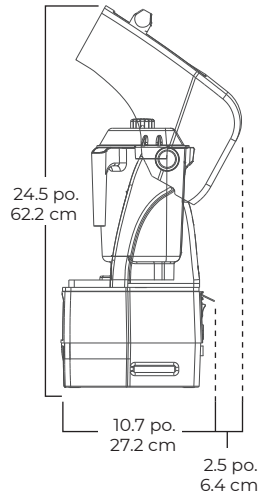

36019

Comprend The Quiet One® avec un récipient Advance transparent/empilable à fort impact de 48 onces complet avec ensemble de lame et couvercle Advance, et boîtier compact amovible.

Le Quiet One bénéficie d'une garantie de trois ans sur les pièces de base du moteur (manufacturier) et d'une garantie d'un an sur la main-d'œuvre. Pour des termes et conditions de garantie plus complets, veuillez visiter vitamix.com/commercial.

*Récipient standard de 64 onces ne peut pas être utilisé avec le couvercle compact.

Includes The Quiet One® with 48-ounce high-impact, clear/stackable Advance container complete with Advance blade assembly and lid, and removable compact enclosure.

The Quiet One is backed by a three-year warranty on motor base parts and a one-year warranty on labor. For more complete warranty terms and conditions, please visit vitamix.com/commercial.

*Standard 64 oz. container cannot be used with the compact cover.

Spécification du produit

Numéro	☒
Moteur	53 puissance de sortie maximale du moteur
Électricité	, -6 z, . A
Poids Net	19.2 lbs, (23.1 lbs. avec la boîte)
Dimensions	18.0 x 8.5 x 10.7 po. (HxLxP) Hauteur avec couvercle ouvert : 24,5 po.

Product Specifications

Item Number	
Motor	≈
Electrical	
Net Weight	lbs lbs ith bo
Dimensions	li o en in W D eight ith

Accessories

☒ ☒	☒ ☒ ☒		
☒	48 onces. Contenant Clear Advance*		
8 88	48 oz. Contenant leu Advance*	8	48 oz. Contenant Orange Advance*
8 8	48 oz. Contenant aune Advance*	8	48 oz. Contenant auve Advance*

Complet avec assemblage de lames Advance et couvercle

Also Available

☒	☒ ☒ ☒ ☒	☒		
☒ ☒	☒			
☒ ☒	☒ ☒ ☒	☒	☒ ☒	☒ ☒
☒ ☒	☒ ☒	☒	☒ ☒	☒
	☒ ☒