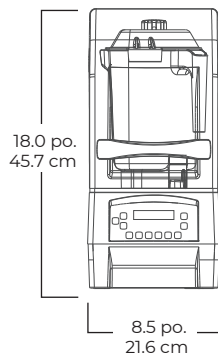

36019

Comprend The Quiet One® avec un récipient Advance transparent/empilable à fort impact de 48 onces complet avec ensemble de lame et couvercle Advance, et boîtier compact amovible.

Le Quiet One bénéficie d'une garantie de trois ans sur les pièces de base du moteur (manufacturier) et d'une garantie d'un an sur la main-d'œuvre. Pour des termes et conditions de garantie plus complets, veuillez visiter vitamix.com/commercial.

*Récipient standard de 64 onces ne peut pas être utilisé avec le couvercle compact.

Includes The Quiet One® with 48-ounce high-impact, clear/stackable Advance container complete with Advance blade assembly and lid, and removable compact enclosure.

The Quiet One is backed by a three-year warranty on motor base parts and a one-year warranty on labor. For more complete warranty terms and conditions, please visit vitamix.com/commercial.

*Standard 64 oz. container cannot be used with the compact cover.

Spécification du produit

Numéro	☒
Moteur	53 puissance de sortie maximale du moteur
Électricité	, -6 z, . A
Poids Net	19.2 lbs, (23.1 lbs. avec la boîte)
Dimensions	18.0 x 8.5 x 10.7 po. (HxLxP) Hauteur avec couvercle ouvert : 24,5 po.

Product Specifications

Item Number	
Motor	≈
Electrical	
Net Weight	lbs lbs ith bo
Dimensions	li o en in W D eight ith

Accessories

☒ ☒	☒ ☒ ☒		
☒	48 onces. Contenant Clear Advance*		
8 88	48 oz. Contenant leu Advance*	8	48 oz. Contenant Orange Advance*
8 8	48 oz. Contenant aune Advance*	8	48 oz. Contenant auve Advance*

Complet avec assemblage de lames Advance et couvercle

Also Available

☒	☒ ☒ ☒ ☒	☒		
☒ ☒	☒			
☒ ☒	☒ ☒ ☒	☒	☒ ☒	☒ ☒
☒ ☒	☒ ☒	☒	☒ ☒	☒
	☒ ☒